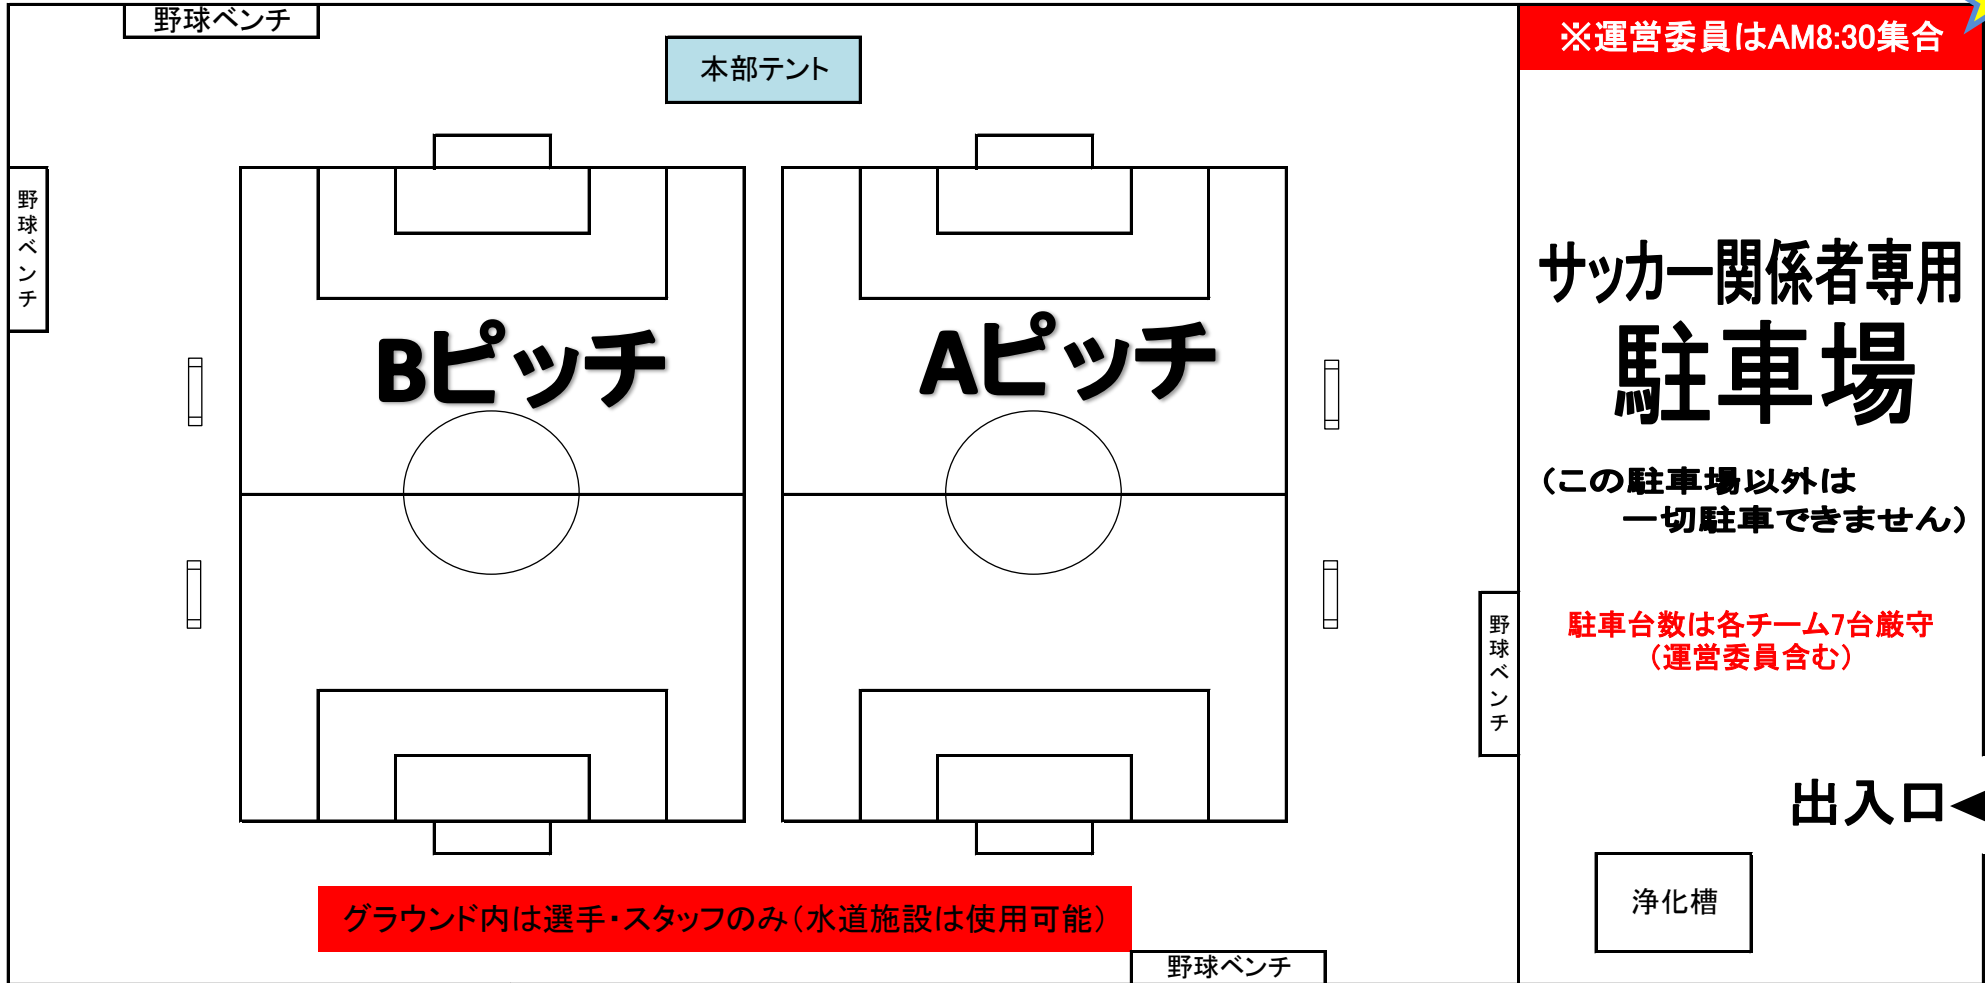

平群総合会場

グラウンド内は選手・スタッフのみ(水道施設は使用可能)

倉庫 女WC 男WC

駐車場

歩道には、簡易テント・テーブル・イス等設置しないで下さい。

道路上駐停車禁止(荷物の積み下ろし、選手の乗降等一切禁止)

へぐりウォーターパーク(プール)※入り口付近使用禁止

体育館立入禁止

道路上駐停車禁止