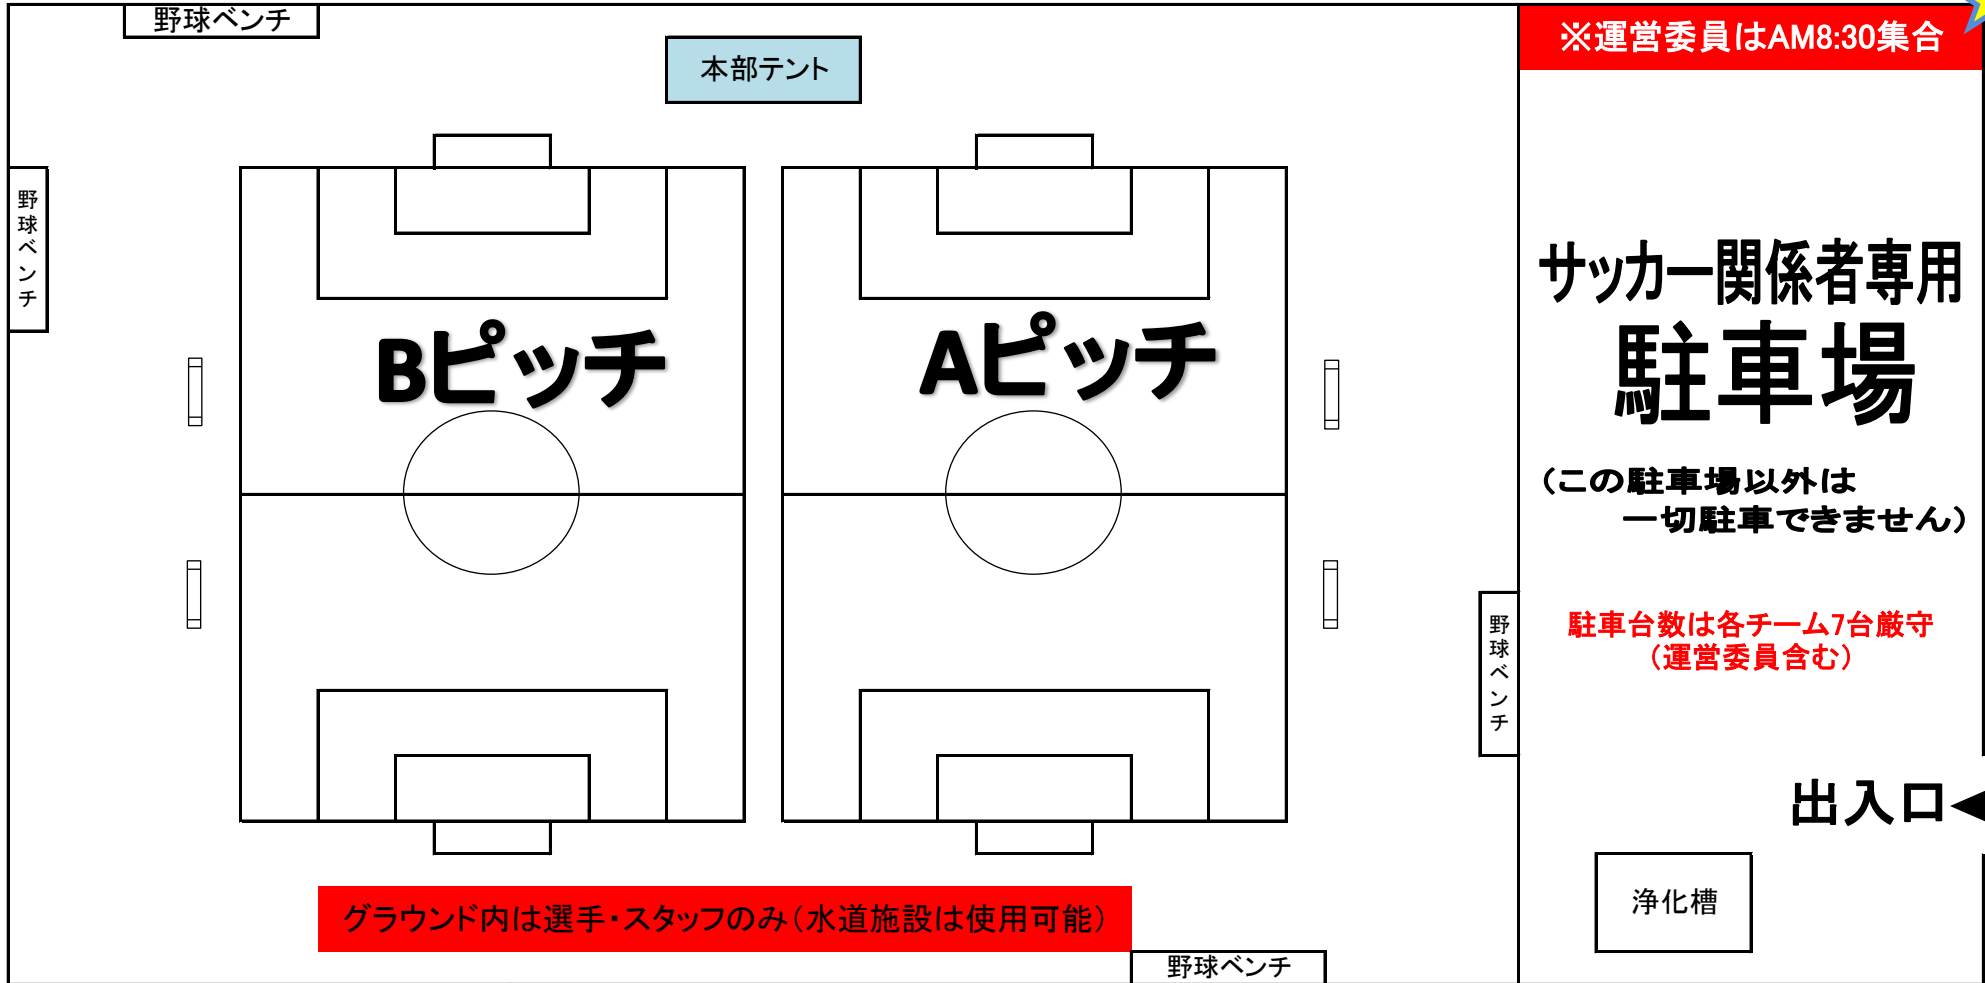

平群総合会場

グラウンド内は選手・スタッフのみ(水道施設は使用可能)

歩道には、簡易テント・テーブル・イス等設置しないで下さい。

道路上駐停車禁止(荷物の積み下ろし、選手の乗降等一切禁止)

へぐりウォーターパーク(プール)※入り口付近使用禁止

体育館立入禁止

道路上駐停車禁止