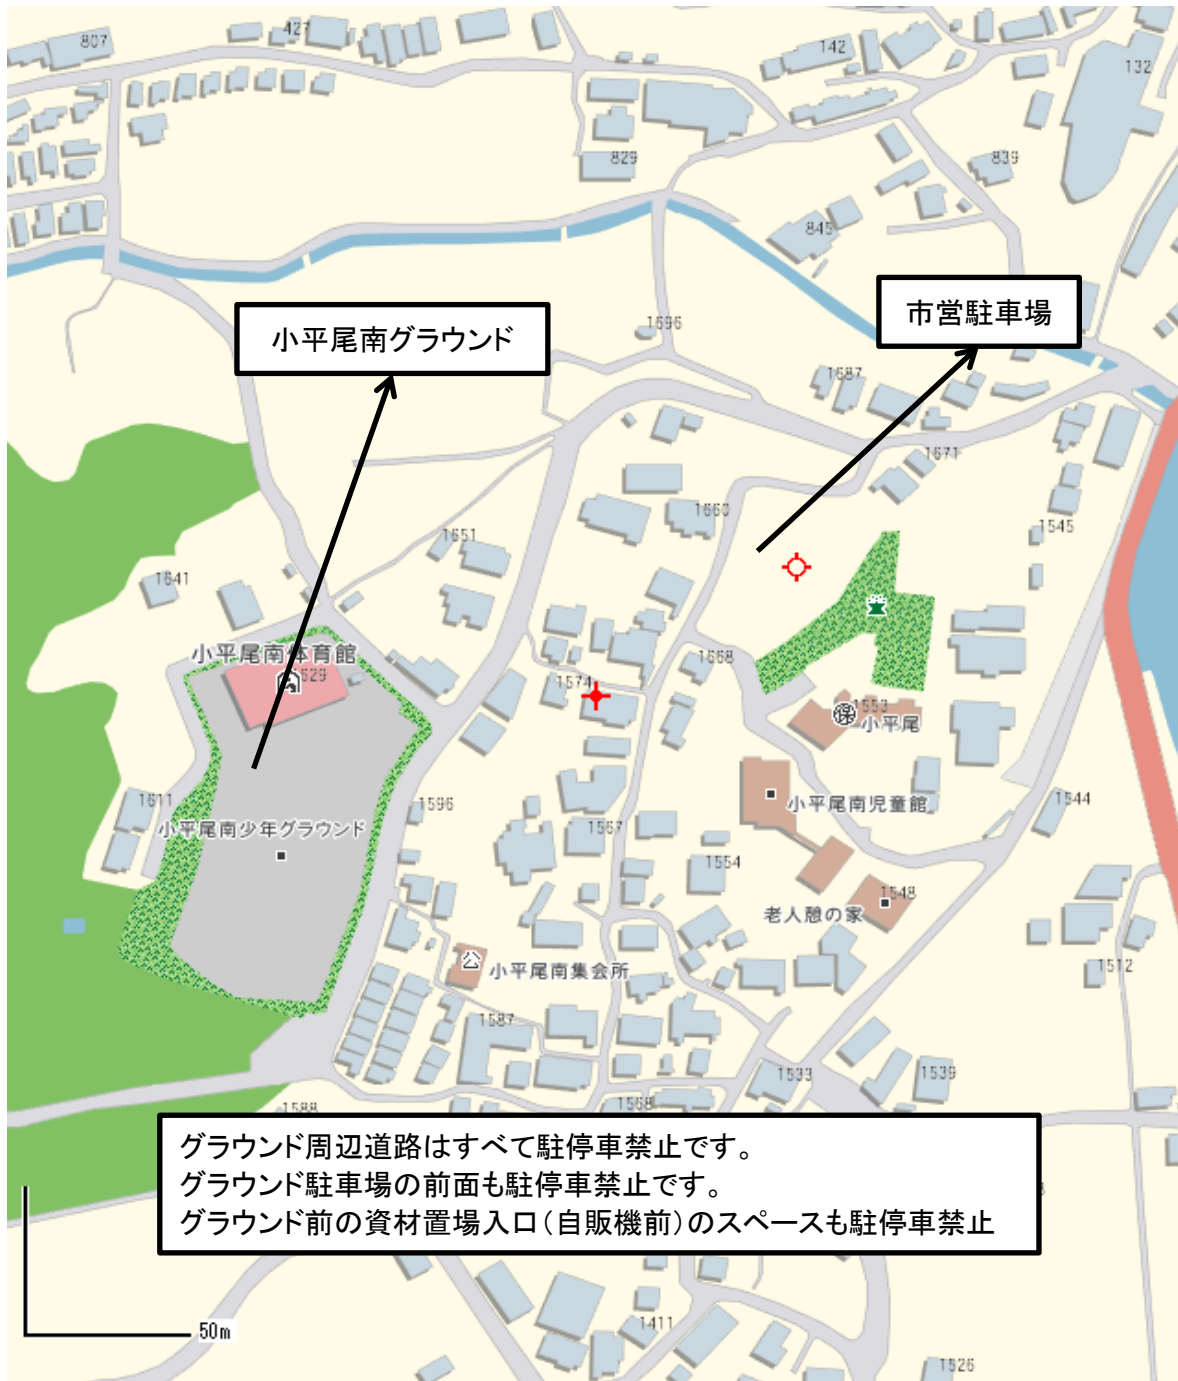

駐車マナーにご協力ください！！

市営駐車場は50台程度駐車できます。

北側と南側の2箇所に進入口があります。

市営駐車場からグラウンドまでは徒歩1分です。

東生駒方面から来た場合、歩道橋のある交差点を(右折せず)直進して、小平尾南児童館と小平尾保育園の間の道を通れば北側の進入口から入れます。